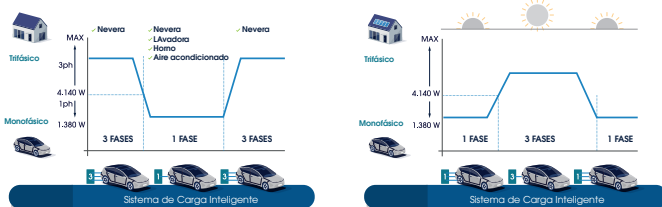

SOLUCIONES INTELIGENTES ORBIS PARA LA RECARGA DEL VE

Nuestros cargadores inteligentes están equipados con la última tecnología de vanguardia que garantiza siempre una solución de carga eficiente en cualquier entorno.

VIARIS SOLAR

La mejor integración solar del mercado que presenta **3 MODOS de FUNCIONAMIENTO**:

SOLAR: Solo carga con energía 100% solar.

HÍBRIDO o modo ORBIS, único en el mercado: Prioriza la carga con energía solar, y si esta fuese insuficiente, la complementa con la corriente mínima de red.

SOLAR/RED: Carga del V.E. con la suma de la máxima potencia de red seleccionada y la potencia solar disponible, consiguiéndose la mayor velocidad de carga.

Modulación de potencia

El modulador de potencia de ORBIS, exclusivo en el mercado, permite la **selección inteligente entre carga monofásica y trifásica para optimizar el uso de baja potencia disponible**. Cuentan con un Modelo de Utilidad de la Oficina Española de Patentes y Marcas.

SPL-ORBIS Exclusivo

El sistema SPL de ORBIS, regula la demanda de potencia de los coches eléctricos, permitiendo **ampliar las redes de cargadores y reducir la potencia contratada**.

- Totalmente Off-line.
- Grandes ahorros en la infraestructura de recarga.
- Compatible con VIARIS SOLAR.
- Gestiona hasta 250 cargadores VIARIS.

Plataformas de Gestión VIARIS

Descubre nuestras 3 herramientas de gestión que te ayudarán a solucionar cualquier tipología de instalación de cargadores.

- **Plataforma de diagnóstico VIARIS IoT** ideal para mantenedores de instalaciones.
- **Software VIARIS Reparto de Costes** adecuada para comunidades de vecinos o corporaciones con una red de cargadores de uso privado.
- **Plataforma de Gestión VIARIS** que cobra las recargas de forma totalmente desatendida y los usuarios pagan las recargas en App con TVP integrado.

App e-VIARIS

Permite la **visualización y análisis en tiempo real del suministro de energía red o solar**, además del consumo instantáneo en vivienda y cargador de V.E. Nuestra App está **altamente valorada con un 4,9 sobre 5 por los usuarios**, gracias a su potente versatilidad y sencillez de uso.

Encuentra el modelo VIARIS que necesitas en nuestro **SELECTOR DE CARGADORES**

Para más información en www.viarisorbis.com