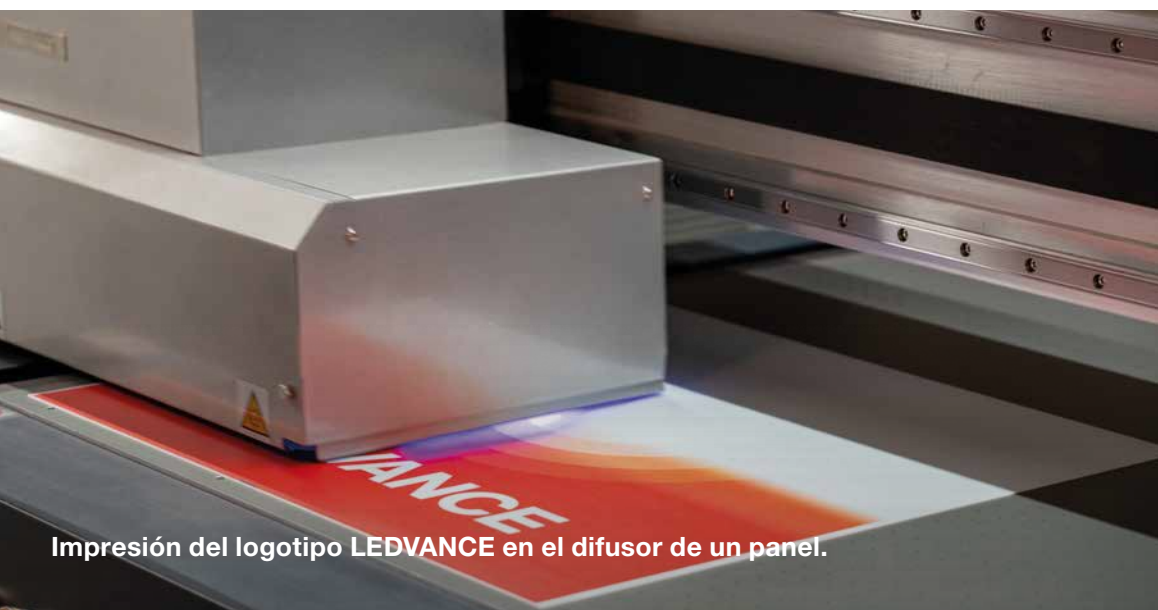

Impresión del logotipo LEDVANCE en el difusor de un panel.